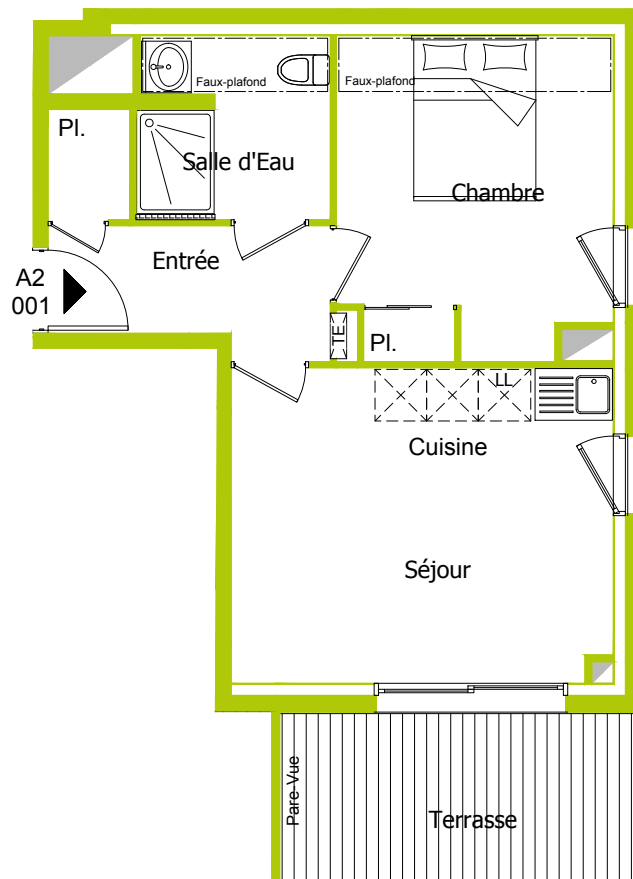

SQUARE OREA

Bâtiment A2

Rez-de-chaussée

2 Pièces - N° A2 001

Surfaces Habitables

Entrée	5.50 m ²
Séjour + Cuisine	16.50 m ²
Chambre	12.00 m ²
Salle d'eau + WC	5.00 m ²

Total Habitable 39.00 m²

JARDIN environ	42.00 m ²
dont Terrasse	7.50 m ²

0 0,5 1 2 m

SQUARE OREA

Bâtiment A2

Rez-de-chaussée

2 Pièces - N° A2 001

Surfaces Habitables

Entrée	5.50 m ²
Séjour + Cuisine	16.50 m ²
Chambre	12.00 m ²
Salle d'eau + WC	5.00 m ²
Total Habitable	39.00 m²

JARDIN environ	42.00 m ²
dont Terrasse	7.50 m ²