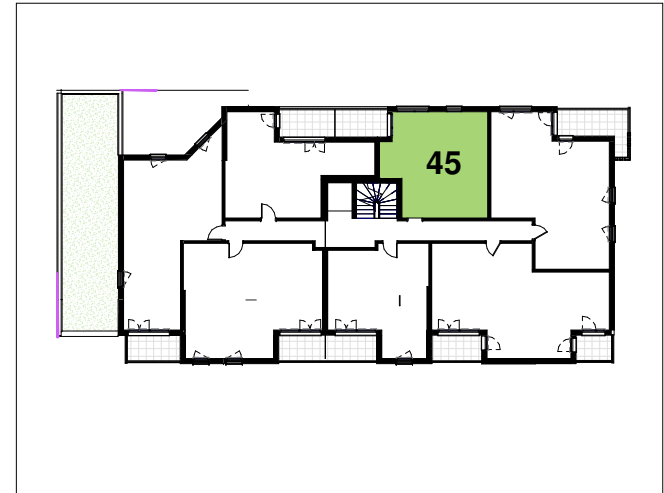

RESIDENCE LAUTREC

APPARTEMENT	T2
BATIMENT	B
n° App.	45
Niveau	R+1
Séjour	23.45m ²
Chambre	12.69m ²
SDB	6.30m ²
Surface Habitable :	42.44m²
Balcon	6.25m ²
Surface Totale :	48.69m²

LEGENDE
 — Cloison amovible