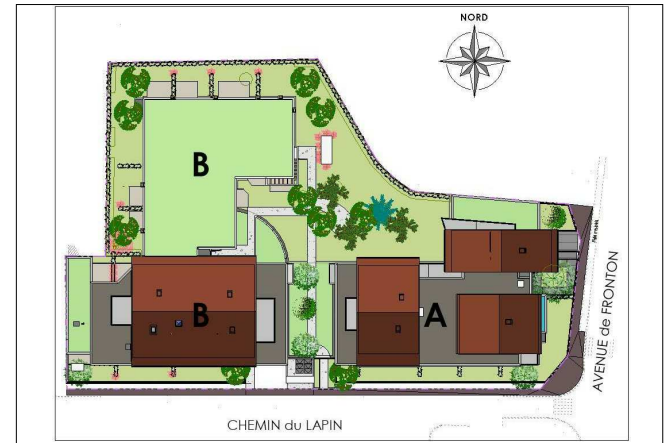

RESIDENCE LAUTREC

APPARTEMENT	T2
BATIMENT	B
n° App.	45
Niveau	R+1
Séjour	23.45m ²
Chambre	12.69m ²
SDB	6.30m ²
Surface Habitable :	42.44m²
Balcon	6.25m ²
Surface Totale :	48.69m²

LEGENDE
 — Cloison amovible