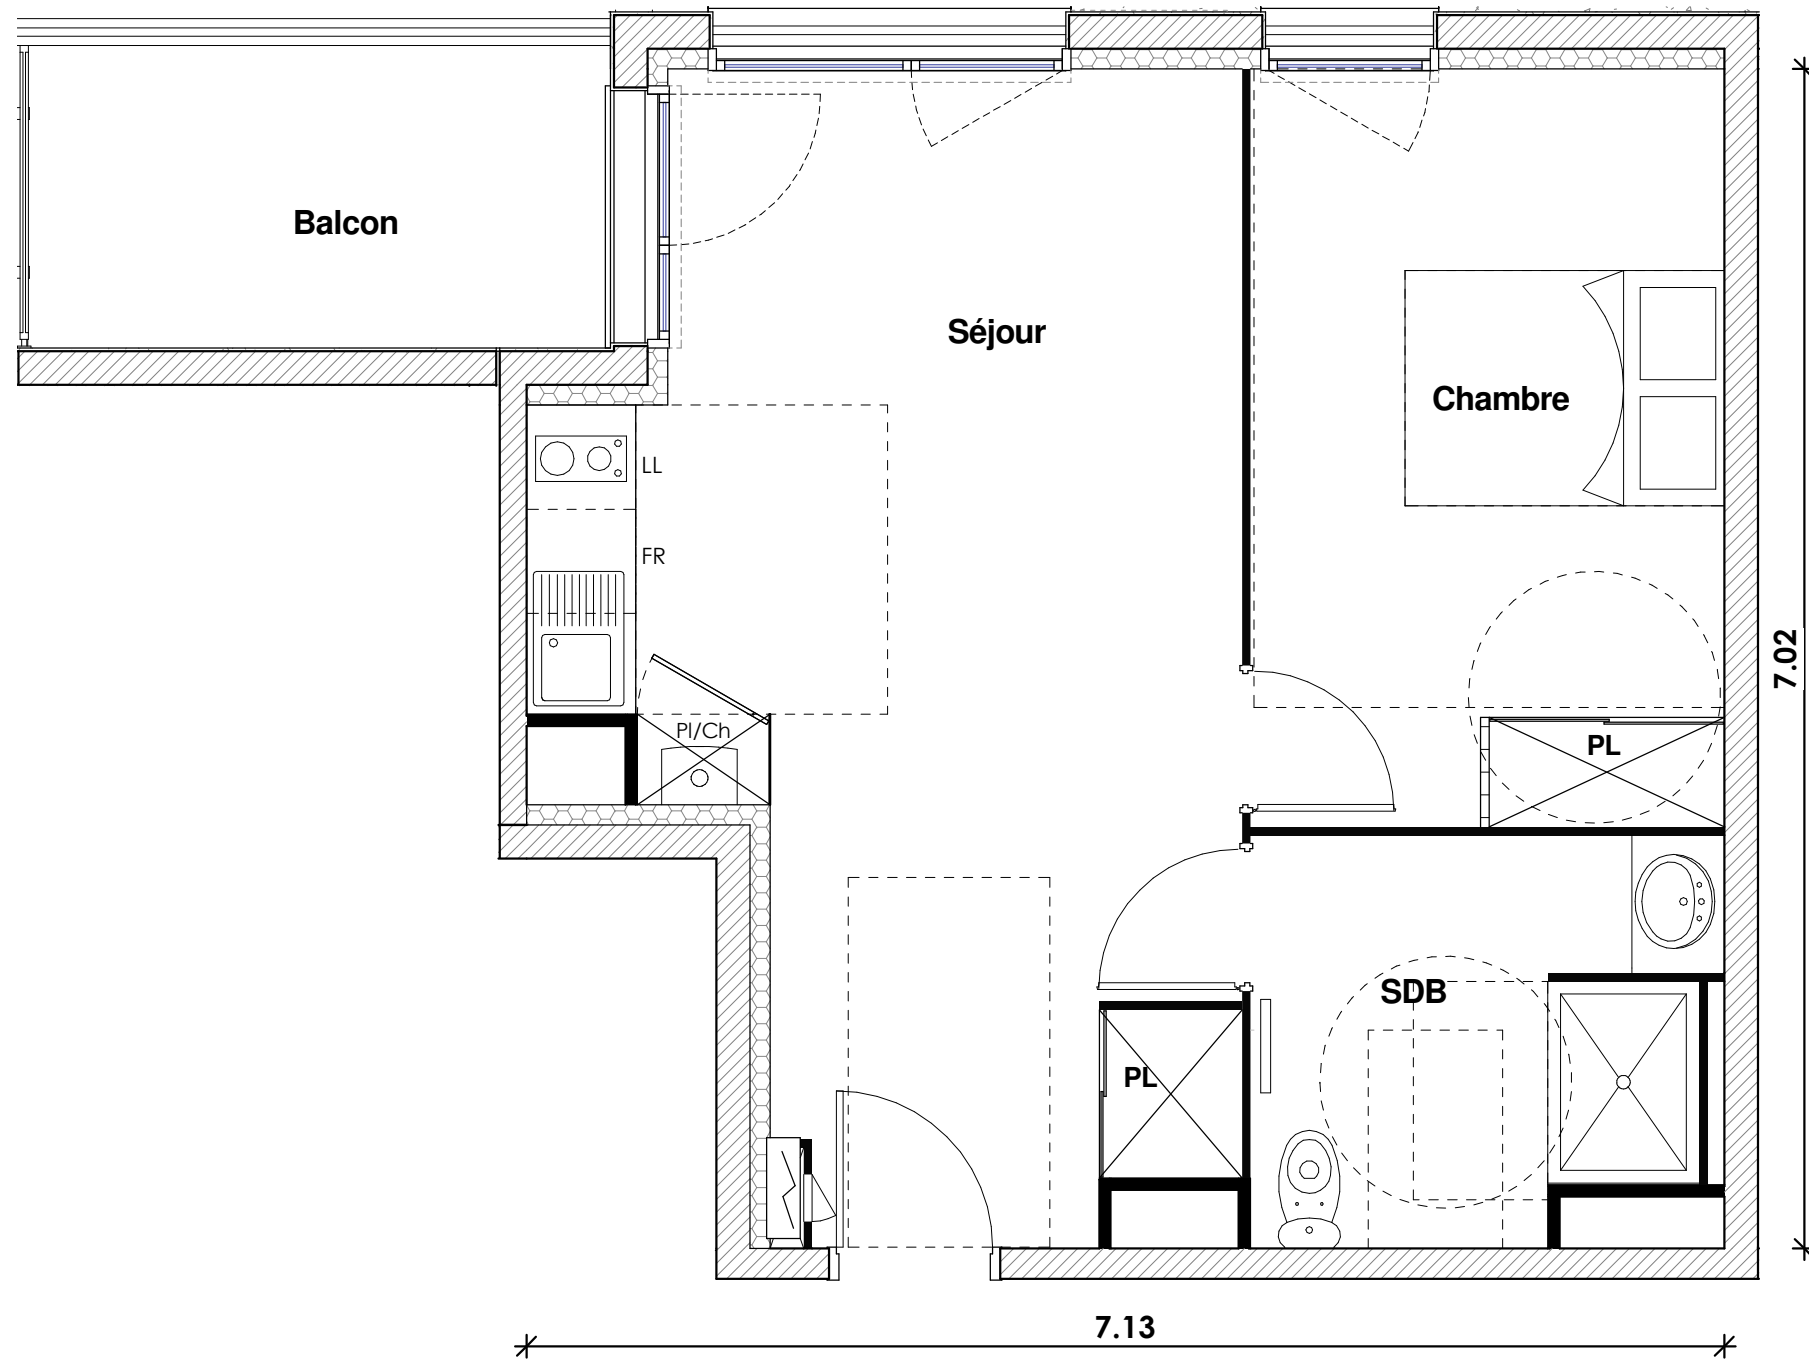

RESIDENCE LAUTREC

APPARTEMENT	T2
BATIMENT	B
n° App.	45
Niveau	R+1
Séjour	23.45m ²
Chambre	12.69m ²
SDB	6.30m ²
Surface Habitable :	42.44m²
Balcon	6.25m ²
Surface Totale :	48.69m²

LEGENDE
 — Cloison amovible