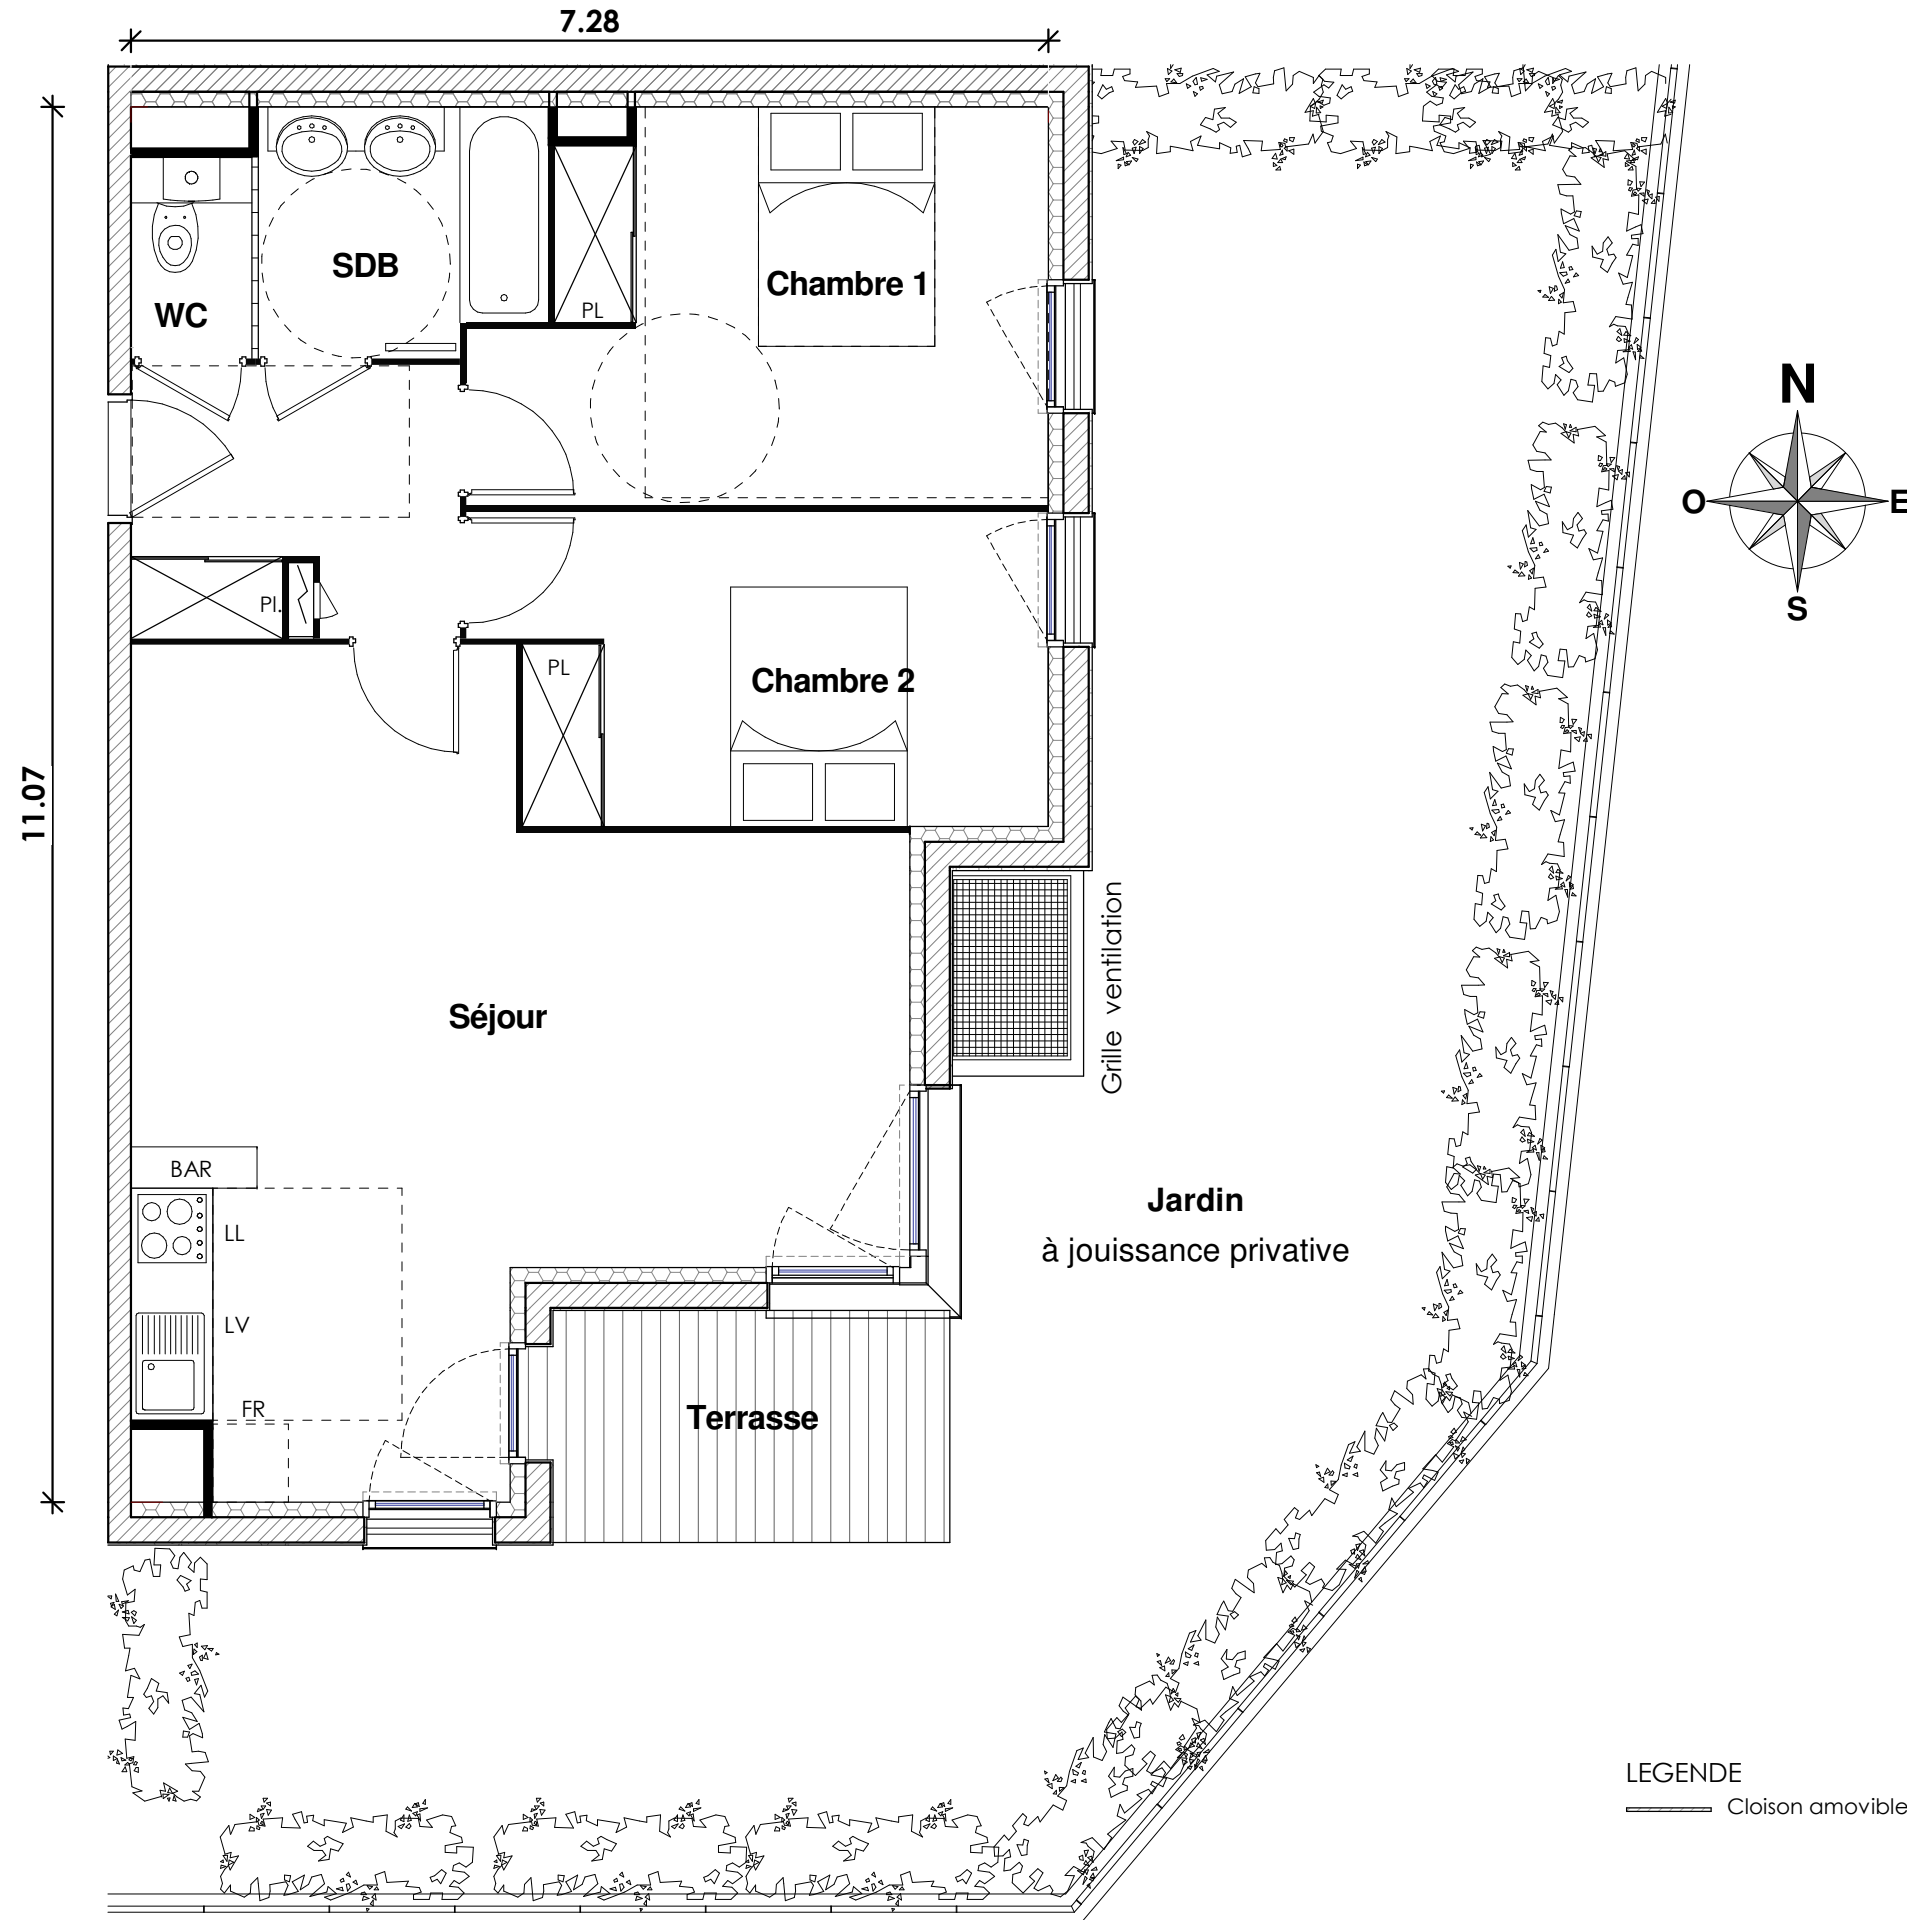

RESIDENCE LAUTREC

APPARTEMENT	T3
BATIMENT	A
n° App.	08
Niveau	RDC
Entrée	5.47m ²
Séjour	31.06m ²
Chambre 1	13.13m ²
Chambre 2	10.85m ²
SDB	4.39m ²
WC	1.53m ²
Surface Habitable :	66.43m²
Terrasse	5.80m ²
Surface Totale :	72.23m²
Jardin environ	92.00m ²