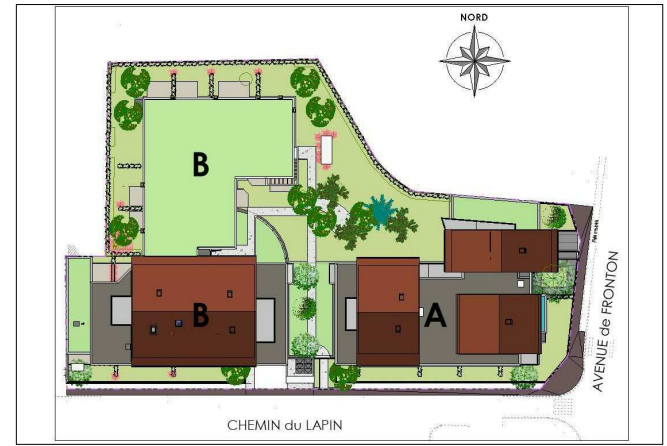

RESIDENCE LAUTREC

APPARTEMENT	T3
BATIMENT	A
n° App.	08
Niveau	RDC
Entrée	5.47m ²
Séjour	31.06m ²
Chambre 1	13.13m ²
Chambre 2	10.85m ²
SDB	4.39m ²
WC	1.53m ²
Surface Habitable :	66.43m²
Terrasse	5.80m ²
Surface Totale :	72.23m²
Jardin environ	92.00m ²