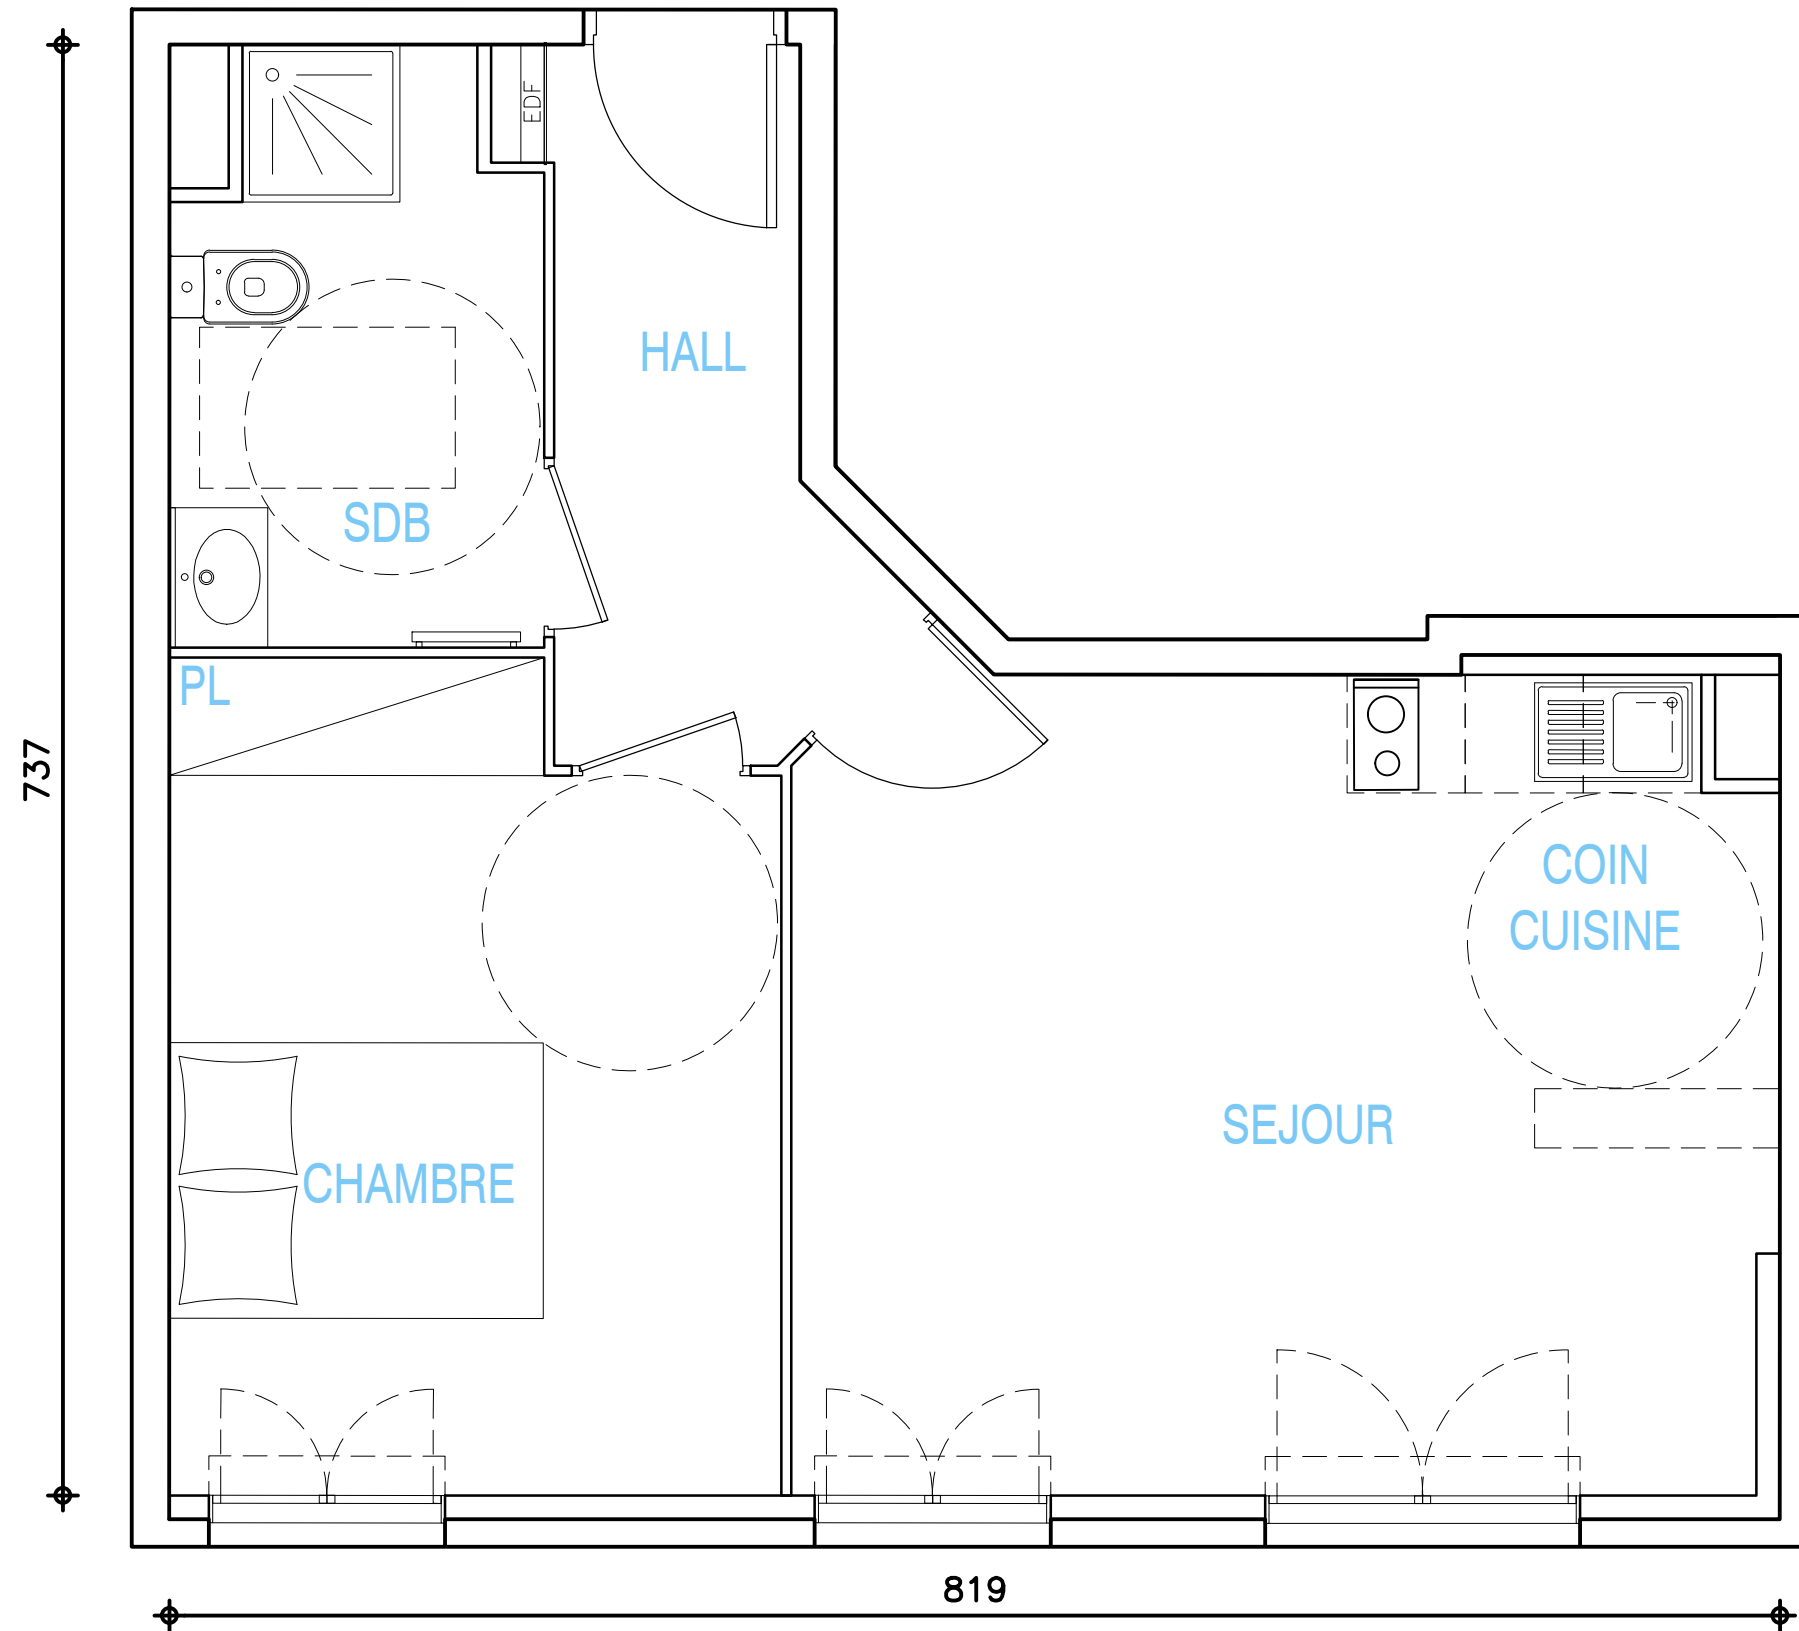

LE CLOS D'ELIE

APPARTEMENT

T2

| | |
|--------------------------|-----------------|
| BATIMENT | A |
| N° | 01 |
| NIVEAU | R+1 |
| HALL | 5.04 M2 |
| SEJOUR / COIN CUISINE | 20.54 M2 |
| SDB / WC | 5.32 M2 |
| CHAMBRE + PL | 12.52 M2 |
| SURFACE HABITABLE | 43.42 M2 |
| SURFACE TOTALE | 43.42 M2 |