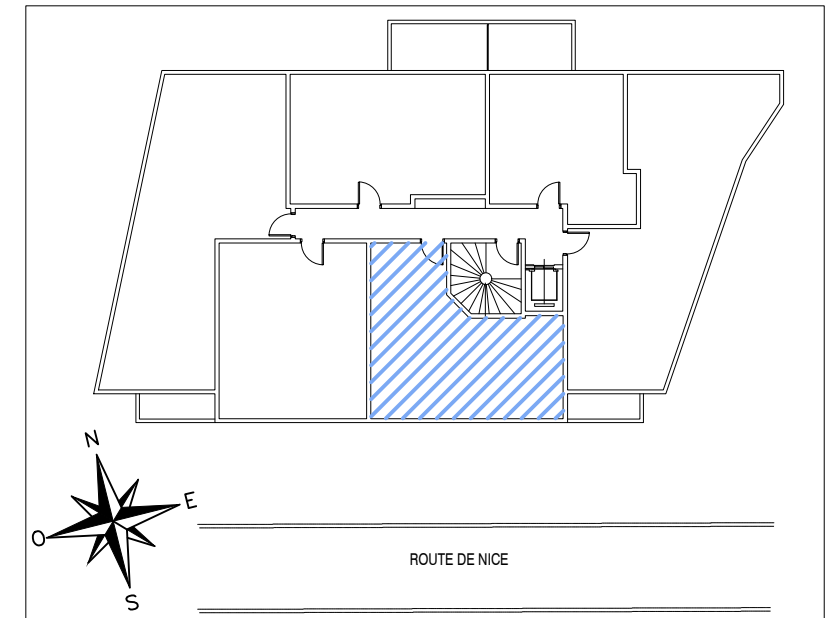

LE CLOS D'ELIE

APPARTEMENT

T2

| | |
|--------------------------|-----------------|
| BATIMENT | A |
| N° | 01 |
| NIVEAU | R+1 |
| HALL | 5.04 M2 |
| SEJOUR / COIN CUISINE | 20.54 M2 |
| SDB / WC | 5.32 M2 |
| CHAMBRE + PL | 12.52 M2 |
| SURFACE HABITABLE | 43.42 M2 |
| SURFACE TOTALE | 43.42 M2 |